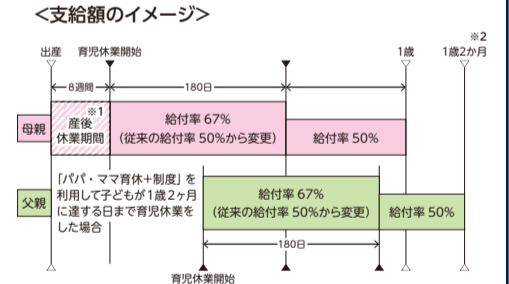

Information

『金融相談会(一日公庫)』のお知らせ

開催日時 平成25年6月11日(水)
午前10時～15時

会場 五泉商工会議所

ご相談・お申込をご希望の方は、お手数ですが6月9日(月)までにお電話にてご予約ください。
※事前に決算書(2期分)・見積書等をご提示いただきます。

問合せ先

五泉商工会議所 TEL 0250-43-5551 FAX 0250-42-1151 担当 吉田	日本政策金融公庫新潟支店 国民生活事業 TEL 025-246-2012 FAX 025-246-2039 担当 船生

元刑事でコミュニケーションコンサルタントが教える
人を見抜くテクニック

新規開拓・消費者対応に役立つ

人間心理の見抜き方

講師 (株)Clearwoods 代表取締役 **森透匡** 氏

日時 6月12日(木) 午後2時～午後4時

会場 五泉商工会議所 会議室

講座内容

- ・そもそも“人間心理”って何?
- ・表情やしぐさでわかる相手の心理
- ・相手が信頼に値するのを見抜く
- ・矛盾を見抜く質問法
- ・取り調べ現場でウソを見抜いた経験談

申込み 五泉商工会議所 TEL 43-5551

※入場無料。どなたでも受講できます。
主催 五泉商工会議所

相談所コーナー

4月1日以降に開始する育児休業給付金の支給率を引き上げます

〔支給率が変わります〕
育児休業給付金は、平成26年3月31日までに開始された育児休業は、これまでどおり育児休業の全期間について休業開始前の賃金の50%が支給されます。4月1日以降に開始する育児休業からは、育児休業開始から180日目までは、休業開始前の賃金の67%を支給し、181日目からは、従来通り休業開始前の賃金の50%を支給します。

また、育児休業給付金には上限額と下限額があります。支給率が67%のときの支給単位数は28万6023円、上限額は4万6431円です。(支給率が50%のときの支給単位数は1か月分として、上限額は2万3215円、下限額は1万3115円です。)

※この金額は平成26年7月31日までの額です。

また、育児休業給付金には上限額と下限額があります。支給率が67%のときの支給単位数は28万6023円、上限額は4万6431円です。(支給率が50%のときの支給単位数は1か月分として、上限額は2万3215円、下限額は1万3115円です。)

※この金額は平成26年7月31日までの額です。

運転資金や設備資金に

マル経融資のご利用を

マル経融資とは小規模事業者の方々の経営をバックアップするために無担保、無保証人、低利で、商工会議所の推薦に基づき融資される国の融資制度です。事業で運転資金や設備資金を必要とされる方はぜひご利用下さい。

①常時使用する従業員が20人以下(商業・サービス業)

②商工会議所の経営指導員による経営指導を原則6ヶ月以上受けており、市内で1年以上、事業を行っている方

③納期の到来している所得税、法人税、事業税、住民税を完納している方

④日本政策金融公庫の融資対象業種を営んでいる方

弁護士個別相談会のご案内

(生活衛生関係の事業を営む方も運転資金・設備資金がご利用になれます)

▽融資限度額 2000万円

▽融資利率 年1.45%(5月16日現在)

▽融資期間 設備資金10年以内(据置期間2年)、運転資金7年以内(据置期間1年)

▽返済方法 自動振替

▽申込み 五泉商工会議所(電話43-5551) 吉田まで

弁護士による個別相談会で秘密は厳守、相談は無料でどなたでも受けられます。

▽相談日 6月27日(金)午後1時30分～4時

▽会場 五泉商工会議所2階

▽申込みについて

必ず1週間前までに予約してください

▽問合せ(予約)

五泉商工会議所(電話43-5551)まで

日本年金機構からのお知らせ

◆電子媒体申請について

日本年金機構がホームページで提供している届書作成プログラムを利用して、賞与支払届を電子媒体(C・D・DVD・MO)で提出することができます。

現在、賞与支払届の約半分がC・D等で提出されており、「従業員が多くて、紙で賞与支払届を提出するのは大変」とお考えの事業主

合同企業説明会に参加企業を募集

五泉市雇用対策協議会、五泉高等学校、村松高等学校では高校卒業後の就職希望者に就職意識の高揚や企業情報の収集を目的とした合同企業説明会を6月25日(水)に開催する。そのために同説明会へ参加を希望する企業(15～18社)の募集を行っている。

▽日時 6月25日(水)午後2時30分から午後4時20分まで(当日は午後1時30分から)

準備可能です。1回15分程度の説明会を4回行っていただきます。また業務内容がわかる資料などがあればご用意ください。必要なものがございますら村松高校の担当者にご連絡ください。

▽会場 村松高等学校第一体育館

▽参加生徒数 五泉高校および村松高校の就職希望者約70名

▽問合せ 村松高等学校 進路指導部(電話581-6003)まで

頑張る企業を応援します!

経営力強化保証制度

「経営力強化保証制度」は、経営改善に取り組む中小企業の皆さまをサポートする制度です。

※詳しくは、お近くの営業店までお気軽にお問い合わせください。

中小企業とともに歩む身近なパートナー

新潟県信用保証協会 新潟 信用保証 検索

新潟市中央区川岸町1丁目47番地1(新潟県中小企業会館内) ☎025(267)1315

「菅名岳」初呑み切り2014

■日時 6月13日(金) 午後6:30～

■場所 ANAクラウンプラザホテル新潟 3F「飛翔の間」新潟市万代5-11-20 TEL025-245-3331

■チケット代 6,000円

■主催 越後泉山会

■協賛 近藤酒造株式会社

※チケット・お問い合わせは越後泉山会会員または越後泉山会事務局 五泉市 近藤酒造株式会社 TEL 0250-43-3187

商工会議所の6月定例相談日

年金・社会保険・労務相談会	6月10日(火)	午前10時～午後3時	要事前連絡
日本政策金融公庫 国民生活事業	6月11日(水)	午前10時～午後3時	要事前連絡
新潟県信用保証協会	6月12日(木)	午前10時～正午	要事前連絡
弁護士個別相談会	6月27日(金)	午後1時30分～4時	要事前連絡

ほら、こんなにフワフワ。ガスならではの短時間、パワフル乾燥。

家事の時短化
洗濯時間が短縮され、忙しい毎日にゆとりが生まれます。

清潔乾燥
天日干しと同様の殺菌効果。花粉や梅雨の季節も安心して使えます。

快適な仕上がりに
ふっくらやわらかに乾燥。やさしい肌ざわりに仕上がります。

ガス衣類乾燥機 乾太くん

はやい

ガススマート! **越後天然ガス**

http://www.echiten-gas.co.jp/

市内の全商工業者は商工会議所会員になろう

共通商品券