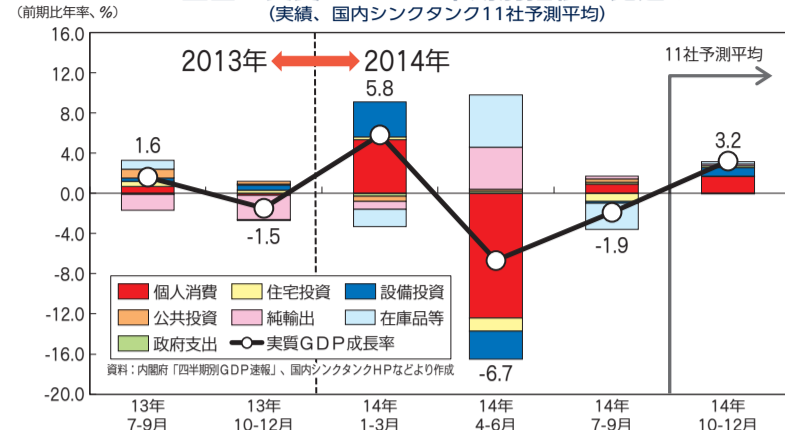

望月閣
☎47-1000

咲花温泉
旅館協同組合

経済展望

2014年の国内経済の回顧と景気の現状

2014年の国内経済の回顧と景気の現状

2014年の日本経済を振り返りますと、年初は、消費税率引き上げ前の駆け込み需要で、個人消費を中心に堅調に推移しました

新潟県経済の現状

2014年の新潟県経済は、前年後半からの景気持ち直し基調の中、4月の消費税率引き上げに伴う個人消費の減退が、景気に強い下押し圧力をかけた1年で

率引き上げ前の駆け込み需要により成長率が5.8%（前期比年率換算）と高い伸びを示しました

全国の実質GDPの四半期別推移と見通し

①生産活動は、1～3月期は駆け込み需要に対応した生産増から、前年を上回る水準にありましたが、4月以降は個人消費の落ち込みを受け在庫調整圧力により、足踏み感がみられて

県内主要経済指標の動向（前年同期比）

Table with 7 columns: Item, Indicator Name, Unit, 2013 (7-9, 10-12), 2014 (1-3, 4-6, 7-9, 10-12), and Source. Rows include production, equipment investment, public investment, housing investment, personal consumption, and employment.

※「雇用」は前年同期との差異。青色部分はマイナスの指標。

減の動きが顕在化しました。2015年1月からの相続税制改正を控えて、家の着工が前年よりは底堅か

全国の実質GDP四半期別推移の見通し

2015年の経済見通し

2015年の日本経済は、消費税率引き上げの影響から立ち直り、個人消費と設備投資を中心に緩やかな増勢となる見通しです

寄稿 (株)ホクギン経済研究所

久消費財を中心に消費低迷が続いています。⑥雇用情勢は、有効求人倍率が年を通じて前年を上回る水準となるなど、緩やかな改善基調を持続しています