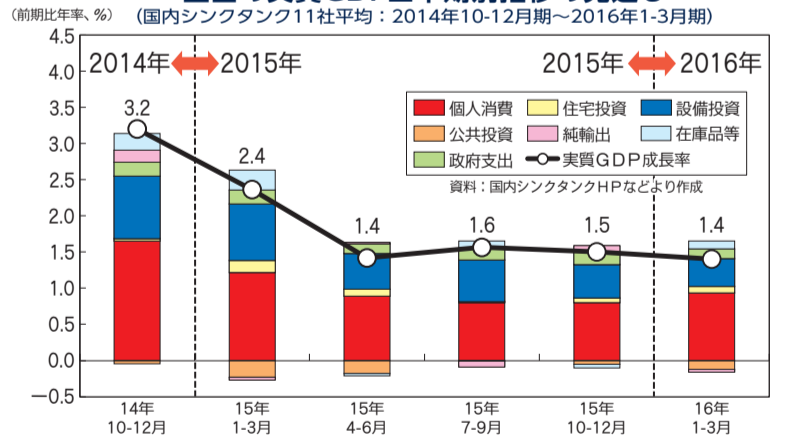

望月閣
☎47-1000

咲花温泉
旅館協同組合

経済展望

2014年の国内経済の回顧と景気の現状

2014年の国内経済の回顧と景気の現状

2014年の日本経済を振り返りますと、年初は、消費税率引き上げ前の駆け込み需要で、個人消費を中心に堅調に推移しました

新潟県経済の現状

2014年の新潟県経済は、前年後半からの景気持ち直し基調の中、4月の消費税率引き上げに伴う個人消費の減退が、景気に強い下押し圧力をかけた1年で

率引き上げ前の駆け込み需要により成長率が5.8%（前期比年率換算）と高い伸びを示しました

全国の実質GDPの四半期別推移と見通し

①生産活動は、1～3月期は駆け込み需要に対応した生産増から、前年を上回る水準にありましたが、4月以降は個人消費の落ち込みを受け在庫調整圧力により、足踏み感がみられて

県内主要経済指標の動向（前年同期比）

Table with 7 columns: Item, Indicator Name, Unit, 2013 (7-9, 10-12), 2014 (1-3, 4-6, 7-9, 10-12), and Source. Rows include production, equipment investment, public investment, housing investment, personal consumption, and employment.

※「雇用」は前年同期との差異。青色部分はマイナスの指標。

減の動きが顕在化しました。2015年1月からの相続税制改正を控えて、家の着工が前年よりは底堅か

全国の実質GDP四半期別推移の見通し

2015年の経済見通し

2015年の日本経済は、消費税率引き上げの影響から立ち直り、個人消費と設備投資を中心に緩やかな増勢となる見通しです

寄稿 (株)ホクギン経済研究所

久消費財を中心に消費低迷が続いています。⑥雇用情勢は、有効求人倍率が年を通じて前年を上回る水準となるなど、緩やかな改善基調を持続しています