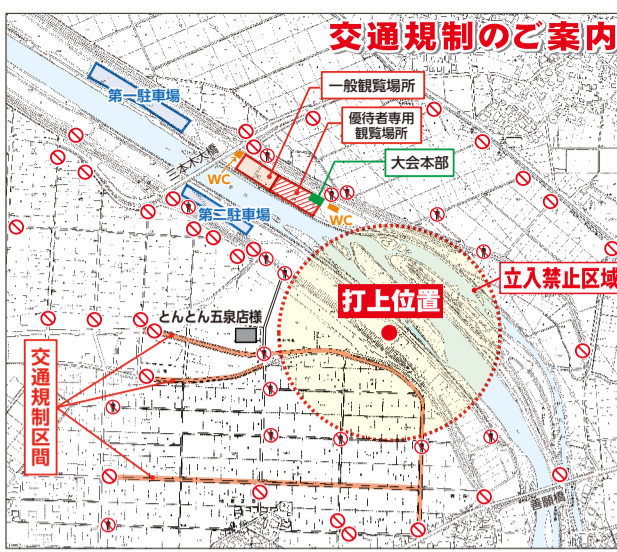

願いをのせて開く大輪の花火

五泉ひやんで花火大会

五泉ひやんで花火大会実行委員会（会長 樋口滋・実行委員長 風間秀治）では「五泉ひやんで花火大会」を8月22日(土)の午後7時15分から早出川河川敷で開催する。

「五泉を元気に賑わいのあるまちにしたい」、「将来を担う子供たちに夢と感動を与えたい」と昨年引き継いでください。

① 22日まで花火大会会場の場所取りは遠慮ください
② 県道や市道、農道等に駐車しないでください
③ 立ち入り禁止区域は危険ですので、絶対に入らないでください

交通規制のご案内

一般観覧場所、優待者専用観覧場所、大会本部、打上位置、立入禁止区域、第一駐車場、第二駐車場、第三駐車場、交通規制区域

凡例：① 車両進入禁止、② 立ち入り禁止

交通規制は午後6時00分～午後9時30分

※早出川堤防道路では観覧できませんので、指定された観覧場所でご覧ください。

④ たばこの吸い殻やゴミ等は各自でお持ち帰りください
⑤ 敷物はありませんので、各自でご用意ください
⑥ 駐車場の不足しておりますので、なるべくお車での来場はご遠慮ください

▽問合せ 五泉ひやんで花火大会実行委員会事務局
（五泉市観光協会五泉市観光案内所 電話47-8388）まで

接客上手、経理業務の疑問を解決

消費税転嫁対策セミナー

五泉商工会議所では消費税転嫁対策セミナーとして7月15日に「顧客を夢中にさせる接客術にさせる接客術」をテーマに、講師に林忠史氏（旬マースエージェンツ代表取締役）をそれぞれ招き開催した。

樋口氏は「男性と女性の購買視点は違い、男性は機能性や具体的な数字を重視し、論理性を重んじるの