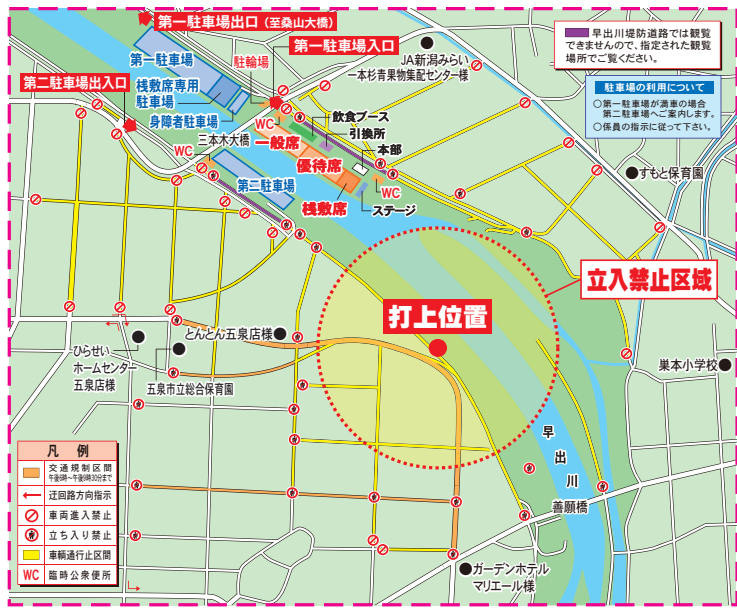

## 五泉ひやんで花火大会

五泉ひやんで花火大会実行委員会（会長 樋口滋・担子 風間秀治）で「五泉ひやんで花火大会」を8月20日（出）の午後7時15分から早出川河川敷で開催する。

「五泉を元気に賑わいのあ

「立入禁止区域」には、人や車は進入できません。大変危険ですので絶対に入らないで下さい。

- ① 20日の開場時間午後4時まで花火大会会場の場所取り
- ② 県道や市道、農道等に駐車しないでください
- ③ 立入り禁止区域は危険ですので、絶対に入らないでください
- ④ タバコの吸い殻やゴミ等は各自でお持ち帰りください
- ⑤ 敷物はありませんので、各自でご用意ください
- ⑥ 駐車場が不足しておりますので、なるべくお車での来場はご遠慮ください