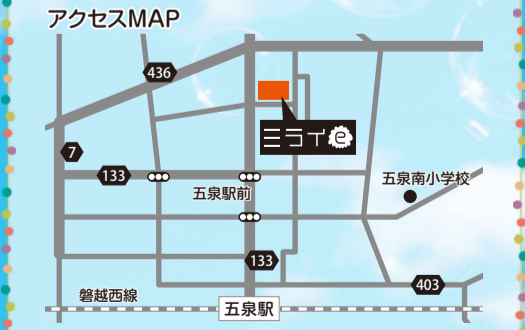

黒字決算でも注意! 会社数字の錯覚を防ぐ!

お金がまわる経営の仕組み

日時 10月25日(水) 午後1時30分～3時30分

会場 五泉商工会議所

講師 ヒューマン・ハーバー 代表 井澤 直樹氏

受講料 無料

講座内容

- ・お金と繋がる二つの道
- ・Google、Facebook等が資産価値をあげた方法
- ・お金がなくなる理由
- ・会計数字の錯覚を知る
- ・本当の儲けを見つける方程式
- ・お金を生み出す数字の見方 他

定員 40名

申込み 五泉商工会議所 TEL 43-5551 FAX 42-1151

主催 五泉商工会議所

新潟県最低賃金は 時間額 778円 になりました

新潟県最低賃金は、2017年10月1日から778円になりました。最低賃金は、事業を営む全ての使用者及びその事業場で働く全ての労働者に適用されます。なお、最低賃金引き上げに向けた業務改善助成金制度等も設けられていますので、ご相談ください。

無料相談に関する問合せ

- ・新潟県最低賃金総合相談センター(新潟県社会保険労務士会内) 電話:0120-009-229 025-250-5222
- ・新潟県労働局労働基準部資金室 電話:025-288-3504
- ・新潟労働基準監督署 電話:0250-22-4161

最低賃金に関する問合せ

- ・新潟県最低賃金総合相談センター(新潟県社会保険労務士会内) 電話:0120-009-229 025-250-5222
- ・新潟労働局労働基準部資金室 電話:025-288-3504
- ・新潟労働基準監督署 電話:0250-22-4161

相談メール: soudan@sr-niigata.jp

ホームページ: http://www.sr-niigata.jp/

小規模企業者専用のカードローン

miniカード

創業者枠100万円 一般枠300万円

中小企業とともに歩む身近なパートナー

新潟県信用保証協会

新潟市中央区川岸町1丁目47番地1(新潟県中小企業会館内) ☎025(267)1315

商工会議所の10月定例相談日

年金・社会保険・労務相談会	10月10日(火)	午前10時～午後3時	要事前連絡
日本政策金融公庫 国民生活事業	10月11日(水)	午前10時～正午	要事前連絡
新潟県信用保証協会	10月12日(木)	午前10時～正午	要事前連絡
弁護士個別相談会	10月27日(金)	午後1時30分～4時	要事前連絡

越後天然ガス五泉ショールーム ミライeに

ランドリーがOPEN!!

【ミライeランドリー受付】 平日 9:00 - 15:00

※注 毛布や布団は利用できません

ガス衣類乾燥機の感動を、ぜひお試しください!

ご利用料金

乾燥のみ 1回100円

洗濯+乾燥 1回200円

越後天然ガス TEL.0250-24-2171