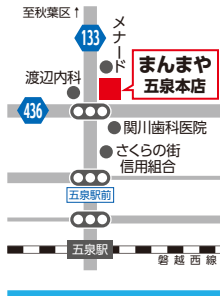

Q. 飲食店の店長として
は若いですが、お店で働
き始めたのはいつごろ
からでしょうか
A. 高校卒業後、ここで
アルバイトをしておりま
した。店のオーナーが店
舗を新潟や村松に広げて
いくにあたって五泉を任
されました。
Q. おすすめは串料理で
すか
A. そうですね。五泉で
は数少ない炭を使って焼
いているのが特長で、素
材本来の風味を楽しめる
と思います。
Q. 毎週月曜日と水曜日
は人出で賑わっている
そうですね
A. はい。料理別で2時
間980円飲み放題の
サービスメニューを提
供しております。この
曜日だけでなく、月替
わりでイベントも行っ
ておりますので、ぜひ
ご来店ください。
Q. 最後に今後の目標
を教えてください
A. 老若男女のお客様
から来店いただけるサ
ービスやメニューを企
画して、地域に愛され
るお店にしていきたい
と思っています。