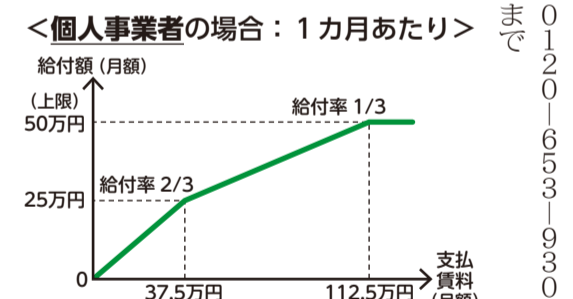

相談所コーナー

家賃支援給付金を支給

新型コロナウイルス感染症を契機として5月の緊急事態宣言の延長等により、売上の急減に直面する事業者の事業継続を支援するため、地代・家賃(賃料)の負担を軽減することを目的として、テナント事業者に対して「家賃支援給付金」を支給します。

▽給付対象者・テナント事業者のうち、中堅企業、小企業、小規模事業者、個人事業者等であって、5月12月において以下のいずれかに該当する者に、給付金を支給。①いずれか1ヶ月の売上高が前年同月比で50%以上減少②連続する3ヶ月の売上高が前年同月比で30%以上減少

▽給付額・給付率・申請時の直近の支払い賃料(月額)に基づいて算出される給付額(月額)を基に、6ヶ月分の給付額に相当する額を支給。

支払家賃(月額)75万円までの部分が2/3給付。加えて、複数店舗を所有する場合など、上限を超える支払家賃(月額)37.5万円を超える部分が1/3給付となるため、支払家賃(月額)112.5万円以上225万円以下の場合、給付額(月額)50万円になります。6ヶ月分では300万円が給付の上限額です。

雇用調整助成金利用促進支援金

五泉市

五泉市では新型コロナウイルス感染症拡大の影響に伴い、従業員の雇用の維持と事業の継続を行う事業者へ、雇用調整助成金の申請を社会保険労務士等に依頼した費用を支援します。

▽対象者 ①五泉市内に所在する中小企業の事業主であること。②個人事業主の場合、五泉市に住民登録を行っていること。③法人の場合は、五泉市内に本社または本店があること。④

▽申請書類 ①申請期間決定を受けた日から3ヶ月以内です。②提出する書類は、次のとおりです。

▽提出書類 ①五泉市雇用調整助成金利用促進支援金交付申請書②雇用調整助成金等の支給決定通知書のコピー③社会保険労務士等に申請事務を依頼したことが確認できる書類のコピー④社会保険労務士等への支払いの完了が確認できる書類のコピー⑤振込先の金融機関、支店名、口座番号、口座

日本年金機構からのお知らせ

お知らせ

各種届書の提出は「日本年金機構 埼玉広域事務所 センター」へ

令和元年10月1日に新潟事務センターは埼玉広域事務センターに統合されました。健康保険・厚生年金保険の適用に関する各種届書については、統合先の埼玉広域事務センターへ送付願

新潟県内のお客様から管轄の年金事務所へご提出いただいた届書等は、埼玉広域事務センターへ回送し処理を行っております。健康保険被保険者証や各種通知書等を少しでも早くお客様のお手元へお届けするためにも、届書等は埼玉広域事務センターへ直接ご郵送くださいますようお願いいたします。

【送付先】

▽名称 日本年金機構埼玉広域事務センター
▽所在地 〒330-8530 埼玉県さいたま市浦和区針ヶ谷4-2-20
住友生命浦和テクノシティビル

▽問合せ 新潟西年金事務所(電話025-364-2430) 日本年金機構ホームページ(http://www.nenkin.go.jp/)

五泉市消費生活センターのご案内

商品の購入やサービスの利用、契約や解約・販売方法などに伴う消費者トラブルでお困りの方の相談を、専門の相談員がお受けします。相談は無料です。電話または来所にて受け付けています。秘密は厳守しますので、お気軽にご相談ください。

受付時間 月～金曜日 午前10時～午後4時 (土日、祝日、年末年始は休み) ※お車で越しの方は、五泉市立図書館駐車場をご利用ください。

電話番号 0250-47-4578

所在地 五泉市本町2丁目3-35 まちの駅「は～とふる五泉館」内

弁護士個別相談会のご案内

弁護士による個別相談会で秘密は厳守、相談は無料でどなたでも受けられます。

相談日 8月27日(木) 午後1時30分～4時

会場 五泉商工会議所2階

申込み 必ず1週間前までに予約してください

問合せ(予約) 五泉商工会議所 (電話43-5551)まで

商工会議所の8月定例相談日

年金・社会保険・労務相談会	8月11日(火)	午前10時～午後3時	要事前連絡
日本政策金融公庫国民生活事業	8月19日(水)	午前10時～正午	要事前連絡
新潟県信用保証協会	8月20日(木)	午前10時～正午	要事前連絡

越後天然ガスホームページから各種お申し込みができます!

ガスを開ける止めるのお手続きはこちらからどうぞ♪

越後天然ガス

市内の全商工業者は商工会議所会員になるう

共通商品券