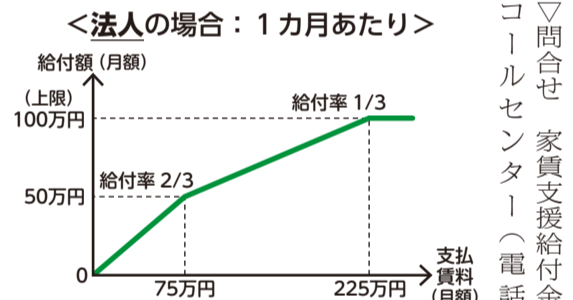

相談所コーナー

家賃支援給付金を支給

新型コロナウイルス感染症を契機として5月の緊急事態宣言の延長等により、売上の急減に直面する事業者の事業継続を支援するため、地代・家賃(賃料)の負担を軽減することを目的として、テナント事業者に対して「家賃支援給付金」を支給します。

▽給付対象者・テナント事業者のうち、中堅企業、小企業、小規模事業者、個人事業者等であって、5月12月において以下のいずれかに該当する者に、給付金を支給。①いずれか1ヶ月の売上高が前年同月比で50%以上減少②連続する3ヶ月の売上高が前年同月比で30%以上減少

▽給付額・給付率・申請時の直近の支払い賃料(月額)に基づいて算出される給付額(月額)を基に、6ヶ月分の給付額に相当する額を支給。

支払家賃(月額)75万円までの部分が2/3給付。加えて、複数店舗を所有する場合など、上限を超える支払家賃(月額)37.5万円を超える部分が1/3給付となるため、支払家賃(月額)112.5万円以上225万円以下の場合、給付額(月額)50万円になります。6ヶ月分では300万円が給付の上限額です。

雇用調整助成金利用促進支援金

五泉市

五泉市では新型コロナウイルス感染症拡大の影響に伴い、従業員の雇用の維持と事業の継続を行う事業者へ、雇用調整助成金の申請を社会保険労務士等に依頼した費用を支援します。

▽対象者 ①五泉市内に所在する中小企業の事業主であること。②個人事業主の場合、五泉市に住民登録を行っていること。③法人の場合は、五泉市内に本社または本店があること。④

▽申請書類 ①申請期間決定を受けた日から3ヶ月以内です。②提出する書類は、次のとおりです。

▽提出書類 ①五泉市雇用調整助成金利用促進支援金交付申請書②雇用調整助成金等の支給決定通知書のコピー③社会保険労務士等に申請事務を依頼したことが確認できる書類のコピー④社会保険労務士等への支払いの完了が確認できる書類のコピー⑤振込先の金融機関、支店名、口座番号、口座

日本年金機構からのお知らせ

お知らせ

各種届書の提出は「日本年金機構 埼玉広域事務所 センター」へ

令和元年10月1日に新潟事務センターは埼玉広域事務センターに統合されました。健康保険・厚生年金保険の適用に関する各種届書については、統合先の埼玉広域事務センターへ送付願

新潟県内のお客様から管轄の年金事務所へご提出いただいた届書等は、埼玉広域事務センターへ回送し処理を行っております。健康保険被保険者証や各種通知書等を少しでも早くお客様のお手元へお届けするためにも、届書等は埼玉広域事務センターへ直接ご郵送くださいますようお願いいたします。

【送付先】

▽名称 日本年金機構埼玉広域事務センター
▽所在地 〒330-8530 埼玉県さいたま市浦和区針ヶ谷4-2-20
住友生命浦和テクノシティビル

▽問合せ 新潟西年金事務所(電話025-364-2430) 日本年金機構ホームページ(http://www.nenkin.go.jp/)

五泉市消費生活センターのご案内

商品の購入やサービスの利用、契約や解約・販売方法などに伴う消費者トラブルでお困りの方の相談を、専門の相談員がお受けします。相談は無料です。電話または来所にて受け付けています。秘密は厳守しますので、お気軽にご相談ください。

受付時間 月～金曜日 午前10時～午後4時 (土日、祝日、年末年始は休み) ※お車で越しの方は、五泉市立図書館駐車場をご利用ください。

電話番号 0250-47-4578

所在地 五泉市本町2丁目3-35 まちの駅「は～とふる五泉館」内

弁護士個別相談会のご案内

弁護士による個別相談会で秘密は厳守、相談は無料でどなたでも受けられます。

相談日 8月27日(木) 午後1時30分～4時

会場 五泉商工会議所2階

申込み 必ず1週間前までに予約してください

問合せ(予約) 五泉商工会議所 (電話43-5551)まで

商工会議所の8月定例相談日

年金・社会保険・労務相談会	8月11日(火)	午前10時～午後3時	要事前連絡
日本政策金融公庫国民生活事業	8月19日(水)	午前10時～正午	要事前連絡
新潟県信用保証協会	8月20日(木)	午前10時～正午	要事前連絡

越後天然ガスホームページから各種お申し込みができます!

ガスを開ける止めるのお手続きはこちらからどうぞ♪

越後天然ガス

市内の全商工業者は商工会議所会員になるう

共通商品券