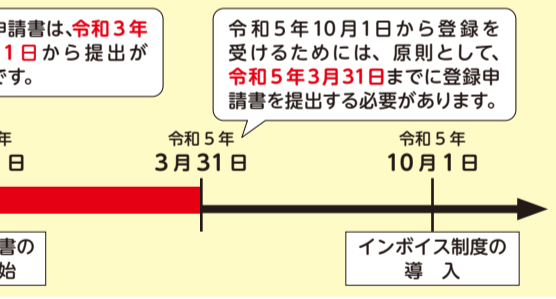

# 制度導入までのスケジュール

消費者にとって当たり前! IT化による電子通貨・モバイルPOSレジ等々  
**キャッシュレス決済の事例と導入まで**  
 WEBセミナー (Zoom)・サテライト会場も設置

**日時** 7月14日(木) 午後2時~4時

**サテライト会場** 五泉商工会議所(新会館)会議室  
インターネットが出来る環境であれば店舗や自宅でも受講できます(申込みは必要)  
河合中小企業診断士・社会保険労務士事務所