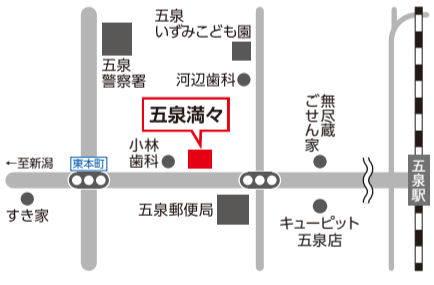

色鮮やかなしゃくやくが咲く

しゃくやく園が見ごろ

東公園

「しゃくやく園」のしゃくやくが見ごろを迎えている。しゃくやく園は、五泉市東公園の「ぼたん百種展示園」に隣接し、市が2つの花をPRしようと2018年にオープンした。約5000平方メートルに40品種約2000株のしゃくやくが植えら

会議所
ニュース
ごせん

(発行)
五泉商工会議所
専務理事/岩城良雄
五泉市赤海845番地1 ☎(43)5551番
URL <http://www.gosencci.or.jp/>
Eメール g-cci@gosencci.or.jp

きなせやカード
リニューアル
1ポイントを
1円として利用できます
五泉商業協同組合
五泉市本町2-3-35

五泉満々

東本町2-5-2 TEL 47-4188
【営業時間】11:30~14:30/17:30~21:00
【定休日】火・水・木曜日

店長 山島 繁幸さん

Q: お店について教えてください
A: 埼玉県(川口市)、新潟県(西堀通)で長崎ちゃんぽん専門店を展開の後、人生100年時代を考え、ご当地家内の美家て本場のちゃんぽんを提供します。
Q: お店の魅力は何でしょうか?
A: 老夫婦の提供する、ちゃんぽんを中心としたメニューを楽しみながら、古民家を改装した店舗でくつろいでいただきたいと考えております。
Q: おすすめのメニューは何ですか?
A: 長崎伝統の唐灰汁麺を使用したちゃんぽん他メニューを吉岐の麦焼