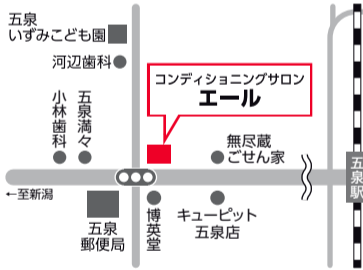

会員さんに聞いた!

コンディショニングサロン
エール

QRコード [Instagram]

郷屋川2-3-11 TEL050-1447-3259 オーナー 星野 裕さん 星野 晴子さん
【営業時間】11:00~21:00 【定休日】不定休

Q: お店について教えてください

A: ボディケア（もみほぐし）とトレーニング指導を承っております。

Q: お店の魅力は何でしょうか?

A: コースごとではなく施術時間で、金額が決まっているので、お客様とカウンセリングをしてコースの内容を決めることができます。例えば60分5500円、90分7500円、120分9500円の場合、もみほぐし15分+頭ほぐし15分+足つば30分のように、組み合わせたり、少しトレーニングをしてみたいときは、トレーニング30分+ストレッチ30分という内容にできます。