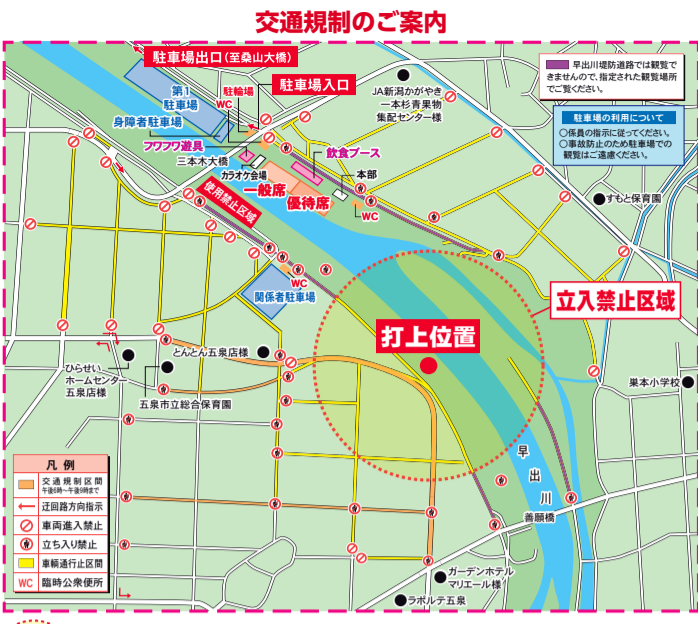

<https://www.instagram.com/gosencci/>

GOSENCI

夏の夜空を彩る大輪の花

五泉ひやんで花火大会

五泉ひやんで花火大会実行委員会(会長 田邊正幸・実行委員長 風間秀治)では10回目を迎えた「五泉ひやんで花火大会」を8月17日(日)の午後7時15分から早出川河川敷で開催する。

「五泉を元気に賑わいの

あるまじにしたい」、「将来を担う子供たちに夢と感動を与えたい」と前回に引き続き同実行委員会が企画した。

なお、観覧場所での注意事項は次のとおり。

①17日の開場時間午後5時

②ゴミ等は各自でお持ち帰りください。

③立入禁止区域は危険ですので、絶対に入らないでください。

④使用禁止区域に侵入が確認された場合、花火大会が中断されますのでご協力をお願いいたします。

⑤ゴミ等は各自でお持ち帰りください。

⑥敷物はありませんで、各自でご用意ください。

またイベントについては変更の場合がありますので、花火大会のホームページ(<https://www.hyandehanabi.com/>)を左記のQRコードよりアクセスし、ご確認ください。